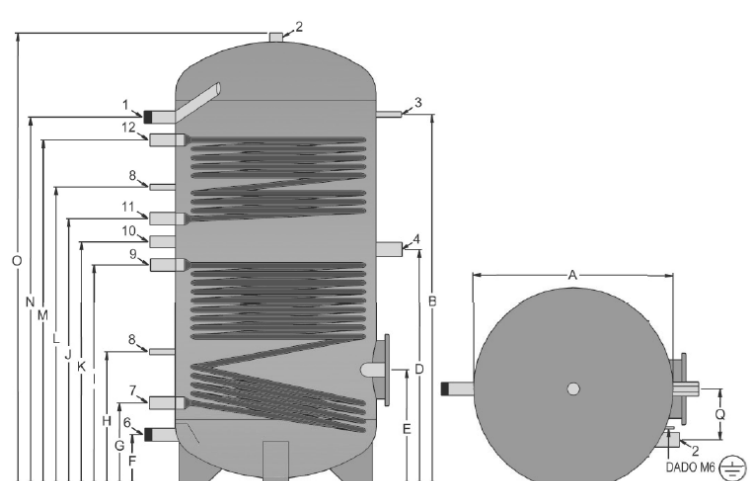

Model 800-1000

ARO ENERGY SOLUTIONS A/S

Østerbro 30, DK-5000 Odense C

Telefon +45 66 11 28 78

salg@aro-as.dk

www.aroenergysolutions.dk