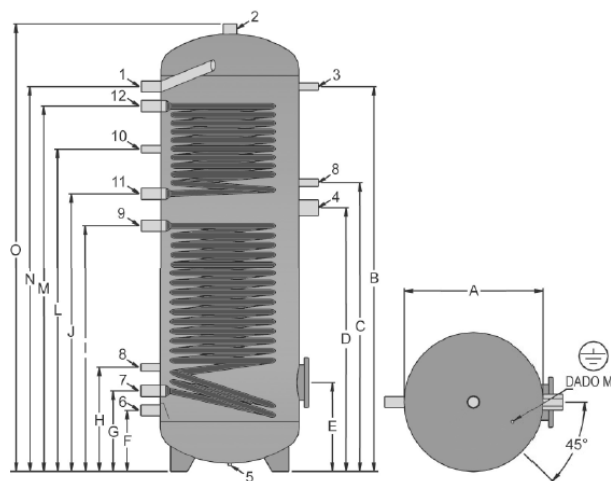

DATABLAD FOR ARO BASIC VVB2

Målskitse (mm)

Model	A	B	C	D	E	F	G	H	I	J	K	L	M	N	O	P	Q
200	500	1000	885	810	320	220	290	375	750	835	-	905	975	1070	1215	150	-
300	500	1390	1045	955	320	220	290	375	890	1005	-	1165	1320	1390	1615	150	-
500	650	1425	1060	960	365	265	345	440	880	1015	-	1170	1330	1415	1690	150	-
800	790	1500	-	980	470	240	365	565	905	1085	995	1235	1400	1500	1810	-	200
1000	790	1830	-	1220	470	240	380	600	1120	1345	1235	1495	1660	1830	2140	-	200

Tilslutninger

Nr.	Tilslutning	200-500	800-1000
1	Varmt vand	1"	1 1/4"
2	Anode	1 1/4"	1 1/2"
3	Termometer/føler	1/2"	1/2"
4	Muffe for EI-Patron	1 1/2"	1 1/2"
5	Blindmuffe for transport	1/2"	-
6	Koldt vand	1"	1 1/4"
7	Varme retur	1"	1 1/4"
8	Termometer/føler	1/2"	1/2"
9	Varme frem	1"	1 1/4"
10	Cirkulation	1/2"	1"
11	Varme retur - topspiral	1"	1 1/4"
12	Varme frem - topspiral	1"	1 1/4"

Model 200-500