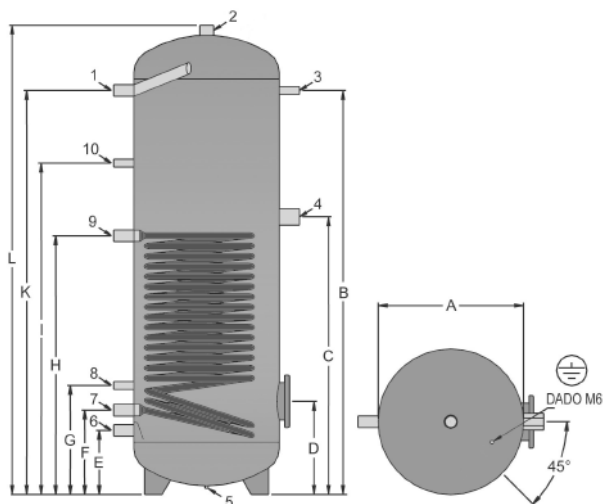

DATABLAD FOR ARO BASIC

Målskitse (mm)

Model	A	B	C	D	E	F	G	H	I	J	K	L	M
150	500	775	665	330	220	300	385	620	695	-	765	990	-
200	500	1000	810	320	220	290	375	750	835	-	975	1215	-
300	500	1390	955	320	220	290	375	890	1165	-	1390	1615	-
400	650	1195	835	365	265	345	440	795	960	-	1185	1475	-
500	650	1425	960	365	265	345	440	880	1170	-	1415	1705	-
800	790	1500	980	470	240	365	565	905	1233	1400	1500	1810	200
1000	790	1830	1220	470	240	380	600	1120	1495	1660	1830	2140	200
1500	1000	1820	1380	545	310	445	605	1285	1405	1560	1870	2120	230

Tilslutninger

Nr.	Tilslutning	150-500	800-1000	1500
1	Varmt vand	1"	1 1/4"	1 1/2"
2	Anode	1 1/4"	1 1/2"	1 1/2"
3	Termometer/Føler	1/2"	1/2"	1/2"
4	Muffe for el-Patron	1 1/2"	1 1/2"	1 1/2"
5	Blindmuffe for transport	1/2"	-	-
6	Koldt vand	1"	1 1/4"	1 1/2"
7	Varme retur	1"	1 1/4"	1 1/4"
8	Føler	1/2"	1/2"	1/2"
9	Varme frem	1"	1 1/4"	1 1/4"
10	Cirkulation	1/2"	1"	1"

Model 150-500