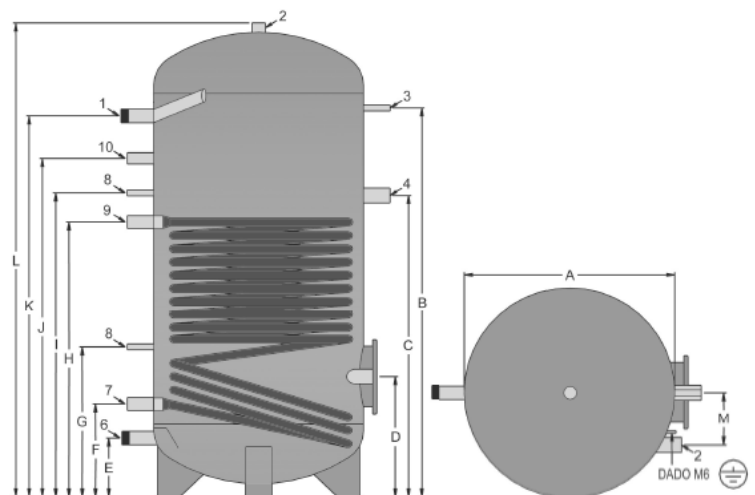

Model 800-1500

ARO ENERGY SOLUTIONS A/S
Østerbro 30, DK- 5000 Odense C
Telefon +45 66 11 28 78
salg@aro-as.dk
www.aroenergysolutions.dk