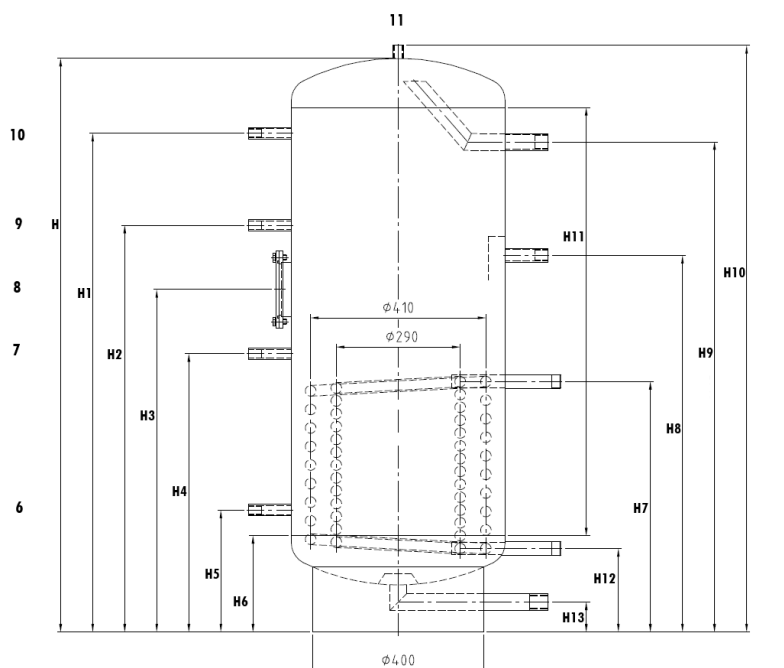

DATABLAD FOR ARO BASIC MAX RUSTFRI

Målskitse (mm)

Ltr.	H	H1	H2	H3	H4	H5	H6	H7	H8	H9	H10	H11	H12	H13
200	1340	1165	950	800	650	285	225	585	880	1145	1370	1000	195	70
300	1590	1415	1240	975	815	285	225	775	1180	1395	1620	1250	195	70
400	1635	1440	1200	1035	895	310	250	930	1150	1420	1665	1250	215	70
500	1885	1690	1490	1090	950	310	250	885	1400	1670	1915	1500	215	70
750	1975	1740	1400	1130	960	360	300	905	1350	1700	2005	1500	255	70
1000	1975	1740	1400	1130	960	360	300	905	1350	1700	2005	1500	255	70

Tilslutninger

Nr.	Tilslutning	200-300	400-500	750-1000
1	Koldt vand	1"	1 1/2"	2"
2	Varme retur	1"	1"	1 1/2"
3	Varme frem	1"	1"	1 1/2"
4	Cirkulation	3/4"	3/4"	3/4"
5	Varmt vand	1"	1 1/2"	2"
6	Muffe	1/2"	1/2"	1/2"
7	Muffe	1/2"	1/2"	1/2"
8	Inspektionslem	Ø180/120	Ø180/120	Ø180/120
9	Termometer	1/2"	1/2"	1/2"
10	Termometer	1/2"	1/2"	1/2"
11	Udluftning	1/2"	1/2"	1/2"

200-1000 Liter

ARO ENERGY SOLUTIONS A/S
Østerbro 30, DK- 5000 Odense C
Telefon +45 66 11 28 78
salg@aro-as.dk
www.aroenergysolutions.dk