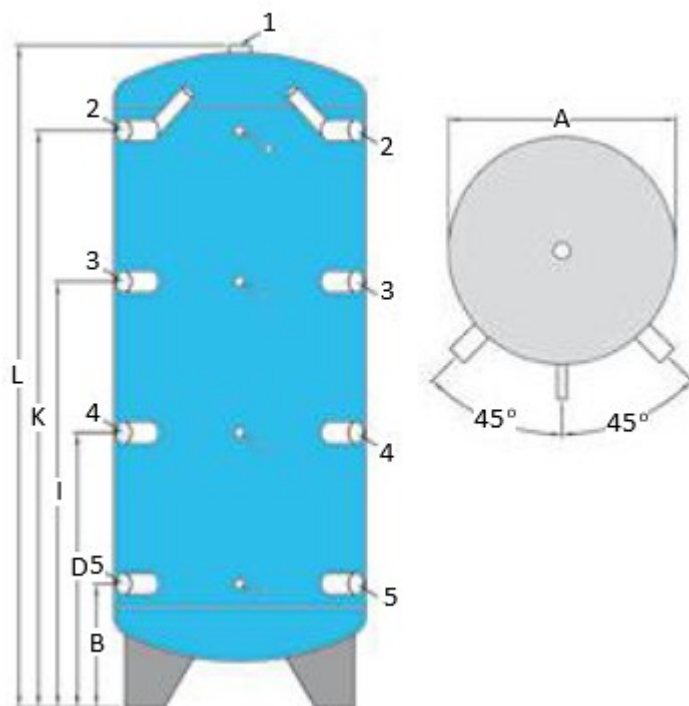

DATABLAD

Målskitse (mm)

Ltr.	A	B	D	I	K	L
300	500	230	600	970	1340	1560
500	650	330	710	1090	1470	1700
800	790	340	720	1095	1470	1725
1000	790	280	810	1335	1860	2115
1250	900	360	820	1280	1740	2020
1500	1000	390	850	1310	1770	2090
2000	1100	390	950	1510	2070	2405

Tilslutninger

Nr.	Tilslutning	300-2000
1	Udluftning	1-1/4"
2	Tilslutning - Top	1-1/2"
3	Tilslutning	1-1/2"
4	Tilslutning	1-1/2"
5	Tilslutning - Bund	1-1/2"

ARO Energy Solutions A/S
Østerbro 30, DK- 5000 Odense C
Telefon +45 66 11 28 78
salg@aro-as.dk
www.arobeholder.dk