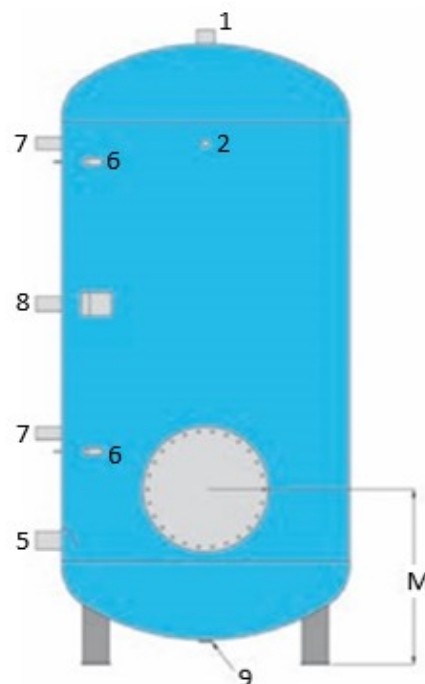

DATABLAD

Målskitse (mm)

Ltr.	A	B	C	D	E	F	G	H	I	J	K	L	M
200	500	140	245	415	485	725	895	965	345	765	-	1215	-
300	500	140	235	480	540	1010	1315	1375	345	810	-	1615	-
500	650	165	285	525	595	1065	1325	1395	395	965	-	1690	-
800	790	240	350	600	670	1130	1390	1460	470	940	1320	1810	560
1000	790	240	350	690	760	1295	1760	1830	470	1075	1610	2140	560
1500	1000	250	405	750	820	1300	1650	1720	515	1050	1510	2120	695
2000	1100	250	410	750	820	1345	1920	1990	555	1085	1670	2425	670
2500	1250	235	440	765	835	1295	1710	1780	550	1050	1550	2250	710
3000	1250	235	440	765	835	1425	2110	2180	550	1130	1800	2650	710

Tilslutninger

Nr.	Tilslutning	200-500	800-1000	1500	2000	3000
1	Varmt vand	1-1/4"	1-1/2"	1-1/2"	2"	2"
2	Muffe for termometer	1/2"	1/2"	1/2"	1/2"	1/2"
3	Muffe for føler	1/2"	1/2"	1/2"	1/2"	1/2"
4	Aftap	1"	1"	1-1/4"	1-1/4"	1-1/4"
5	Koldt vand	1-1/2"	1-1/2"	1-1/2"	2"	2"
6	Muffe for anode føler	1/2"	1/2"	1/2"	1/2"	1/2"
7	Anode	1-1/4"	1-1/4"	1-1/4"	1-1/4"	1-1/4"
8	Muffe for el-patron/cirkulation	1-1/2"	1-1/2"	1-1/2"	1-1/2"	1-1/2"
9	Aftap	-	1"	1-1/4"	1-1/4"	1"

800-3000 Ltr.

ARO Energy Solutions A/S
Østerbro 30, DK- 5000 Odense C
Telefon +45 66 11 28 78
salg@aro-as.dk
www.arobeholder.dk