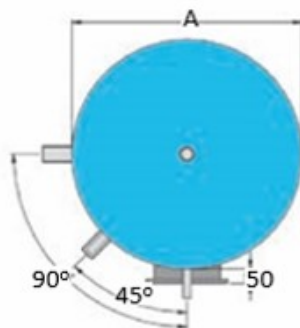

DATABLAD

Målskitse (mm)

Ltr.	A	B	C	D	E	F	G	H	I	J	K	L	M
200	500	140	245	415	485	725	895	965	345	765	-	1215	-
300	500	140	235	480	540	1010	1315	1375	345	810	-	1615	-
500	650	165	285	525	595	1065	1325	1395	395	965	-	1690	-
800	790	240	350	600	670	1130	1390	1460	470	940	1320	1810	560
1000	790	240	350	690	760	1295	1760	1830	470	1075	1610	2140	560
1500	1000	250	405	750	820	1300	1650	1720	515	1050	1510	2120	695
2000	1100	250	410	750	820	1345	1920	1990	555	1085	1670	2425	670
2500	1250	235	440	765	835	1295	1710	1780	550	1050	1550	2250	710
3000	1250	235	440	765	835	1425	2110	2180	550	1130	1800	2650	710

Tilslutninger

Nr.	Tilslutning	200-500	800-1000	1500	2000	3000
1	Varmt vand	1-1/4"	1-1/2"	1-1/2"	2"	2"
2	Muffe for termometer	1/2"	1/2"	1/2"	1/2"	1/2"
3	Muffe for føler	1/2"	1/2"	1/2"	1/2"	1/2"
4	Aftap	1"	1"	1-1/4"	1-1/4"	1-1/4"
5	Koldt vand	1-1/2"	1-1/2"	1-1/2"	2"	2"
6	Muffe for anode føler	1/2"	1/2"	1/2"	1/2"	1/2"
7	Anode	1-1/4"	1-1/4"	1-1/4"	1-1/4"	1-1/4"
8	Muffe for el-patron/cirkulation	1-1/2"	1-1/2"	1-1/2"	1-1/2"	1-1/2"
9	Aftap	-	1"	1-1/4"	1-1/4"	1"

200-500 Ltr.

800-3000 Ltr.

ARO Energy Solutions A/S
Østerbro 30, DK- 5000 Odense C
Telefon +45 66 11 28 78
salg@aro-as.dk
www.arobeholder.dk