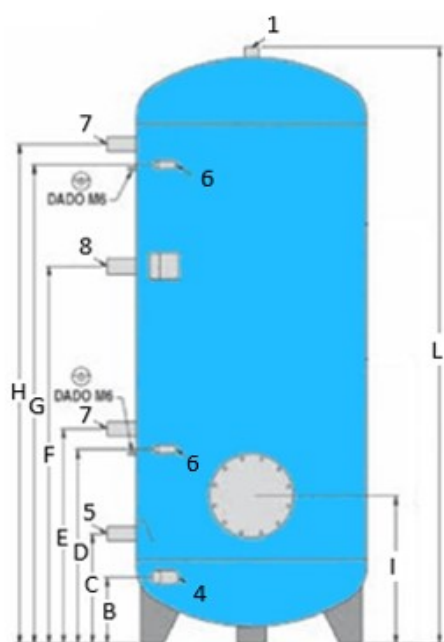

DATABLAD

Målskitse (mm)

Ltr.	A	B	C	D	E	F	G	H	I	J	K	L	M
200	500	140	245	415	485	725	895	965	345	765	-	1215	-
300	500	140	235	480	540	1010	1315	1375	345	810	-	1615	-
500	650	165	285	525	595	1065	1325	1395	395	965	-	1690	-
800	790	240	350	600	670	1130	1390	1460	470	940	1320	1810	560
1000	790	240	350	690	760	1295	1760	1830	470	1075	1610	2140	560
1500	1000	250	405	750	820	1300	1650	1720	515	1050	1510	2120	695
2000	1100	250	410	750	820	1345	1920	1990	555	1085	1670	2425	670
2500	1250	235	440	765	835	1295	1710	1780	550	1050	1550	2250	710
3000	1250	235	440	765	835	1425	2110	2180	550	1130	1800	2650	710

Tilslutninger

Nr.	Tilslutning	200-500	800-1000	1500	2000	3000
1	Varmt vand	1-1/4"	1-1/2"	1-1/2"	2"	2"
2	Muffe for termometer	1/2"	1/2"	1/2"	1/2"	1/2"
3	Muffe for føler	1/2"	1/2"	1/2"	1/2"	1/2"
4	Aftap	1"	1"	1-1/4"	1-1/4"	1-1/4"
5	Koldt vand	1-1/2"	1-1/2"	1-1/2"	2"	2"
6	Muffe for anode føler	1/2"	1/2"	1/2"	1/2"	1/2"
7	Anode	1-1/4"	1-1/4"	1-1/4"	1-1/4"	1-1/4"
8	Muffe for el-patron/cirkulation	1-1/2"	1-1/2"	1-1/2"	1-1/2"	1-1/2"
9	Aftap	-	1"	1-1/4"	1-1/4"	1"

200-500 Ltr.

ARO Energy Solutions A/S
Østerbro 30, DK- 5000 Odense C
Telefon +45 66 11 28 78
salg@aro-as.dk
www.arobeholder.dk